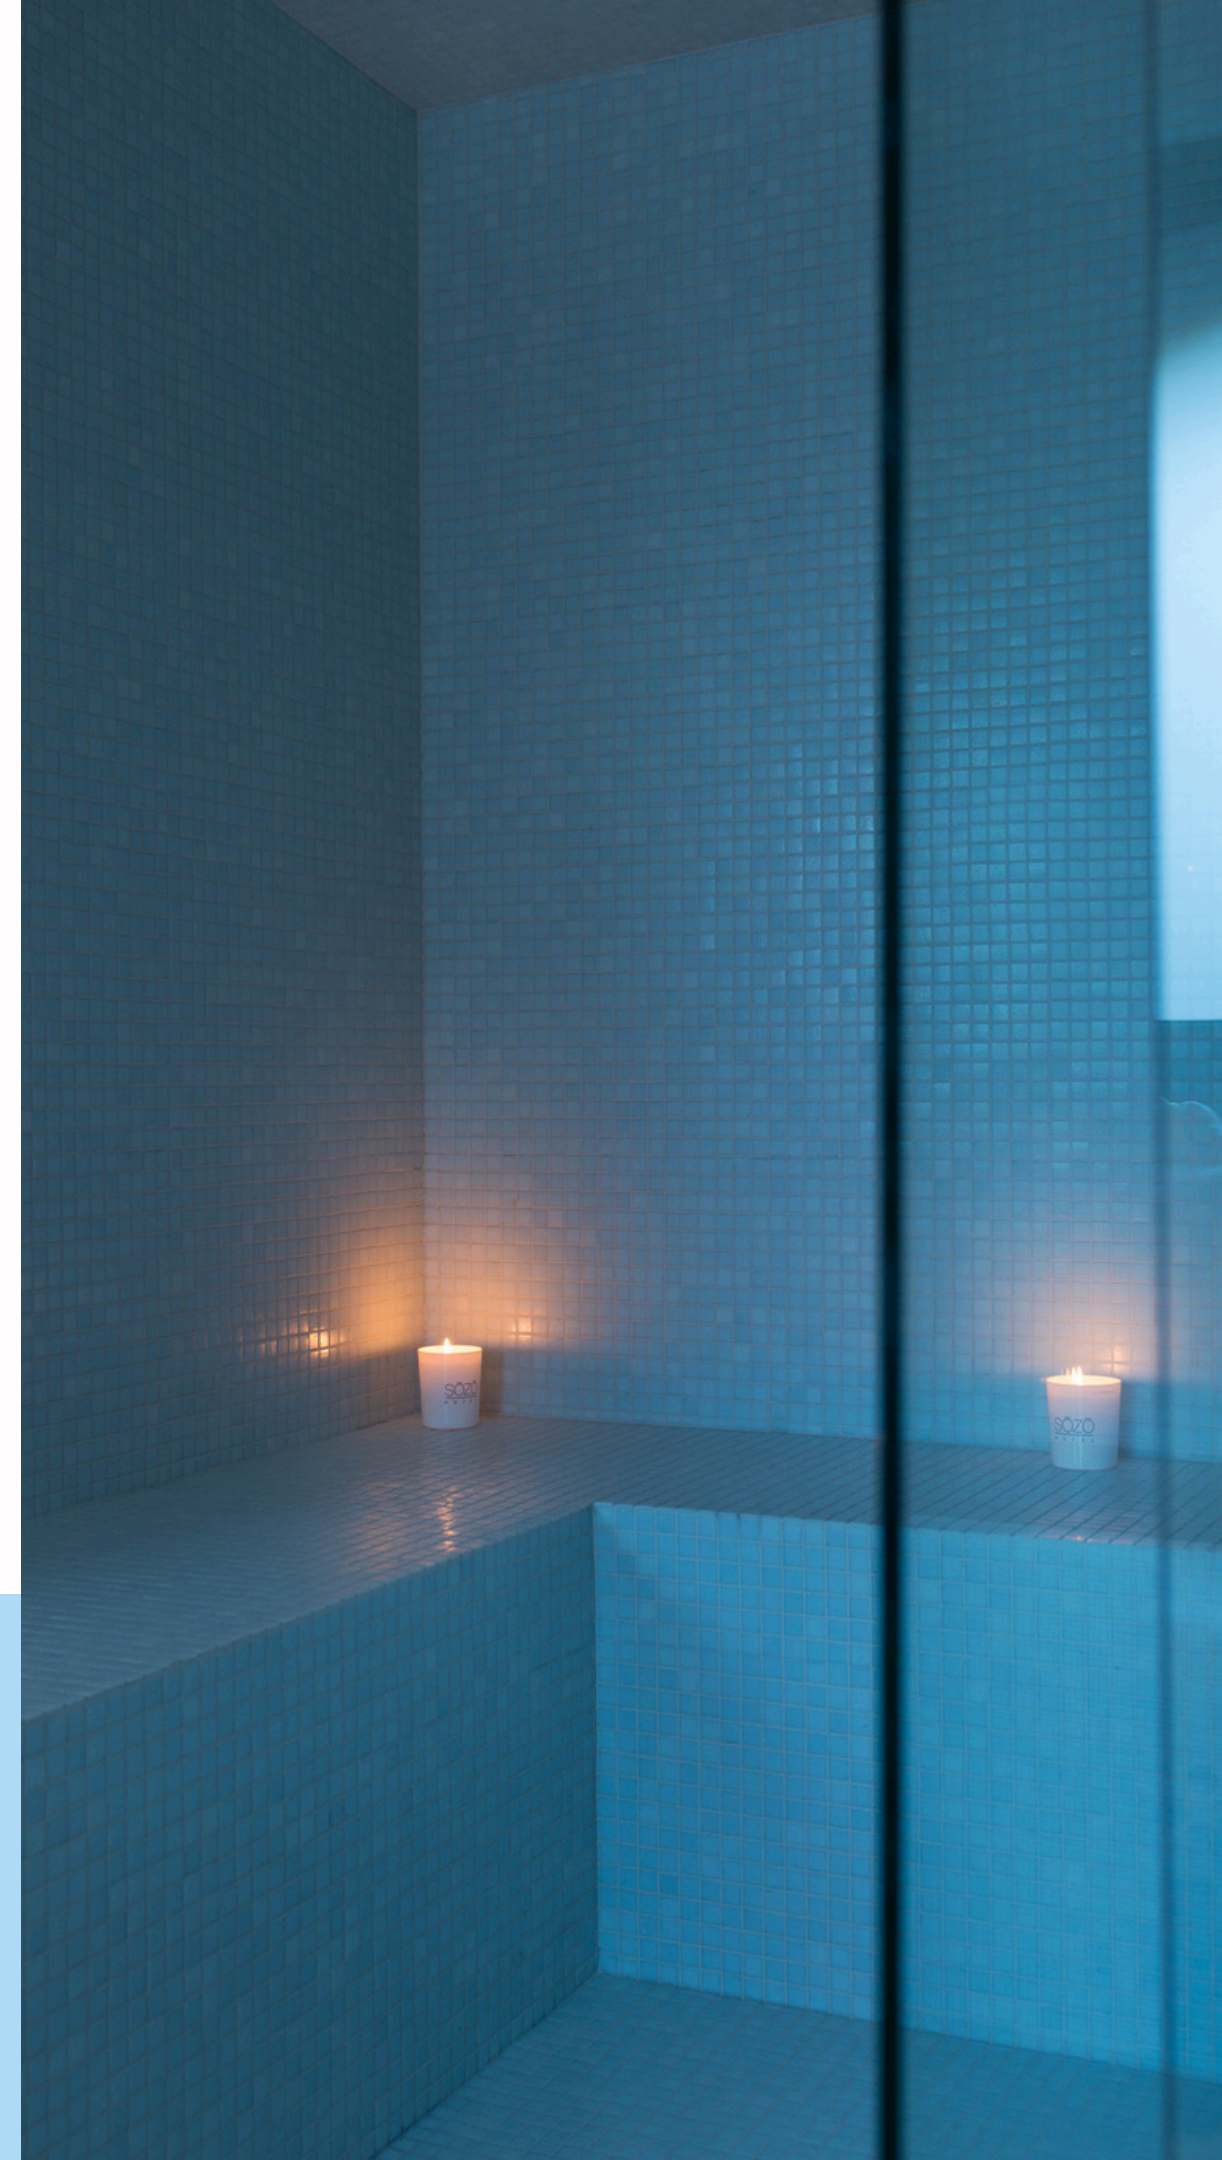

SOZO

SPA

Espace détente privatif
au sein d'une ancienne chapelle du 19ème siècle

SOZO ZEN

Espace bien être en privatif pendant 45 min

1 à 2 personnes

sauna - hammam - douche sensorielle

50€

SOZO ZEN BUBBLE

Espace bien être en privatif pendant 45 min

Demi-bouteille de Champagne*

1 à 2 personnes

sauna - hammam - douche sensorielle

**L'abus d'alcool est dangereux pour la santé. A consommer avec modération.*